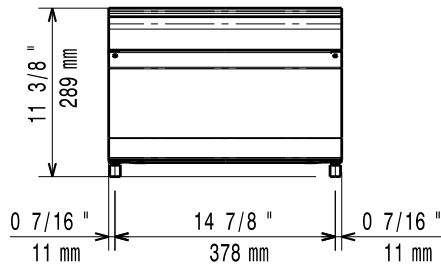

Electrolux

Modulare Großküchengeräteserie 700XP Halbmodul-Arbeitsstisch mit geschlossener Front

Front

oben