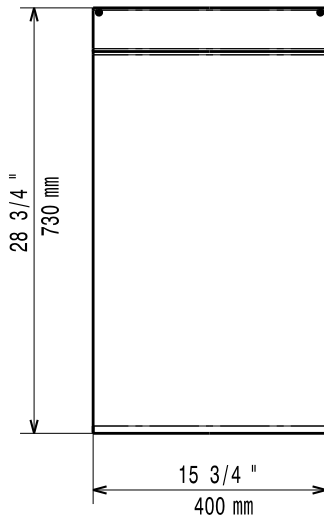

Electrolux

Modulare Großküchengeräteserie 700XP Halbmodul-Arbeitsstisch mit geschlossener Front

Modulare Großküchengeräteserie
700XP Halbmodul-Arbeitsstisch mit geschlossener Front

Das Unternehmen behält sich das Recht auf Änderungen der Spezifikation vor.