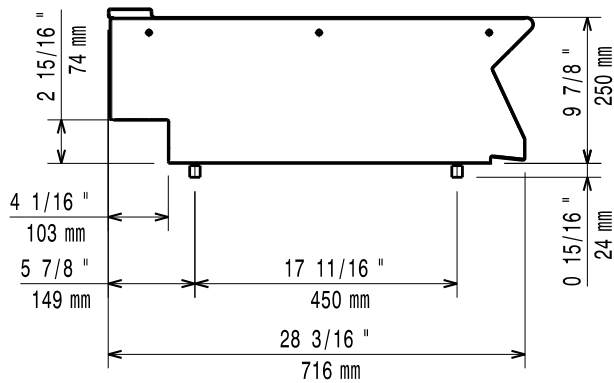

Seite

Modulare Großküchengeräteserie
700XP Halbmodul-Arbeitsstisch mit geschlossener Front

Das Unternehmen behält sich das Recht auf Änderungen der Spezifikation vor.