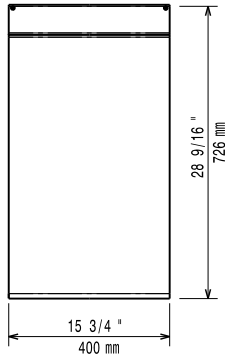

Electrolux

Modulare Großküchengeräteserie 700XP Halbmodul-Arbeitstisch mit Schublade

Front

oben

Modulare Großküchengeräteserie
700XP Halbmodul-Arbeitstisch mit Schublade

Das Unternehmen behält sich das Recht auf Änderungen der Spezifikation vor.