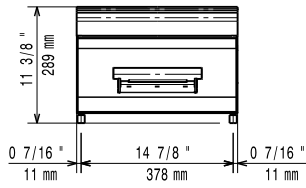

Electrolux

Modulare Großküchengeräteserie 700XP Halbmodul-Arbeitstisch mit Schublade

Front

oben