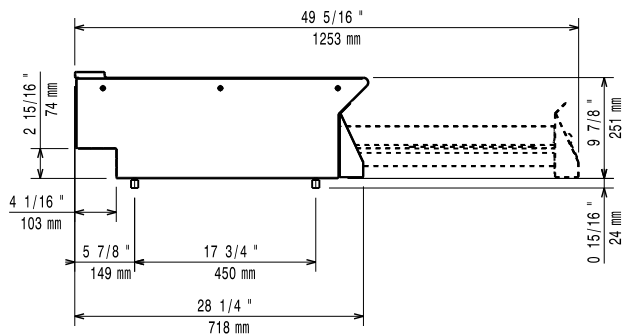

Seite

Modulare Großküchengeräteserie
700XP Halbmodul-Arbeitstisch mit Schublade

Das Unternehmen behält sich das Recht auf Änderungen der Spezifikation vor.