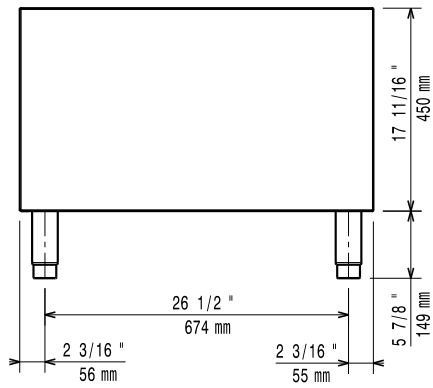

Genehmigung: _____

Electrolux

Modulare Großküchengeräteserie 900XP 1200 mm offener Unterbau

Front

oben

Seite

Modulare Großküchengeräteserie
900XP 1200 mm offener Unterbau

Das Unternehmen behält sich das Recht auf Änderungen der Spezifikation vor.