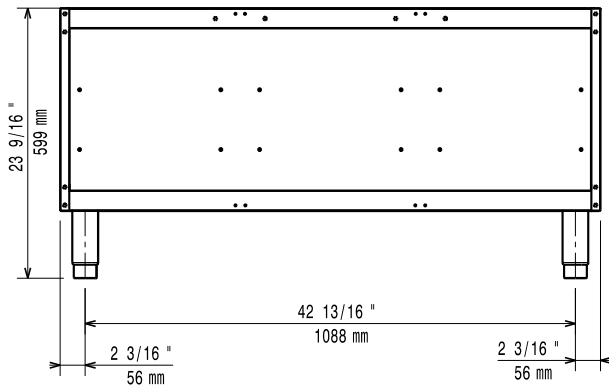

Electrolux

Modulare Großküchengeräteserie 900XP 1200 mm offener Unterbau

Front