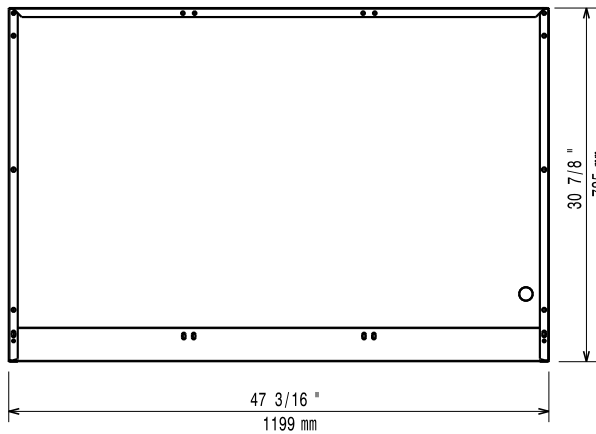

Genehmigung: _____

Electrolux

Modulare Großküchengeräteserie 900XP 1200 mm offener Unterbau

Front

oben

Seite

Modulare Großküchengeräteserie
900XP 1200 mm offener Unterbau

Das Unternehmen behält sich das Recht auf Änderungen der Spezifikation vor.