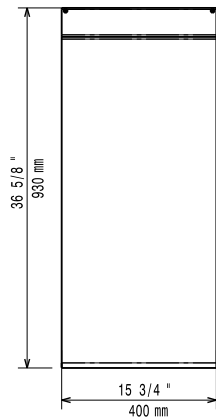

Electrolux

Modulare Großküchengeräteserie 900XP Halbmodul-Arbeitstisch mit Schublade, Tischgerät

Front

oben

Seite

**Modulare Großküchengeräteserie
900XP Halbmodul-Arbeitstisch mit Schublade, Tischgerät**

Das Unternehmen behält sich das Recht auf Änderungen der Spezifikation vor.